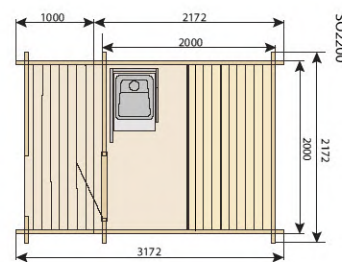

► Caractéristiques

- Bancs en épicéa
- Étanchéité en bardeaux bitumeux
- Solives de plancher imprégnées
- Toit en planches à rainure et languette
- Parois en épicéa à surface rabotée dimensions : 45 x 114 mm
- Portes et fenêtres à simple vitrage avec accessoires (poignée, serrure)
- Thermomètre, seau et louche

Sauna Solide Compact

► Contenu de la livraison :

- Solives de plancher, planches résistantes aux intempéries
- Lames de plancher : 80 x 19 mm, épicéa
- Planches d'habillage 80 x 20 mm, épicéa
- Épicéa à surface rabotée, épaisseur 40 mm
- Montants d'angle, épicéa naturel
- Poutres de toit 130 x 40 mm, épicéa
- Plafond en lambris épicéa
- Toit sur le dessus, Lames en épicéa
- Étanchéité en bardeaux bitumeux
- Bancs en épicéa (banc supérieur, banc inférieur, tabouret, repose-pieds, dossier)
- Les accessoires de montage
- Fenêtre de sauna avec cadre en bois et vitrage en verre
- Porte avec cadre en bois et vitrage (porte verrouillable)
- Volets de ventilation et grilles de ventilation (2 pièces)