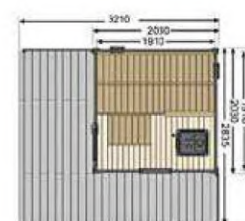

► Caractéristiques

- Bancs en épicéa
- Étanchéité en bardeaux bitumeux
- Solives de plancher imprégnées
- Toit en planches à rainure et languette
- Parois en épicéa à surface rabotée dimensions : 45 x 114 mm
- Portes et fenêtres à simple vitrage avec accessoires (poignée, serrure)
- Thermomètre, seau et louche

Sauna Solide Compact

► Contenu de la livraison :

- Solives de plancher, planches résistantes aux intempéries
- Lames de plancher : 80 x 19 mm, épicéa
- Planches d'habillage 80 x 20 mm, épicéa
- Épicéa à surface rabotée, épaisseur 40 mm
- Montants d'angle, épicéa naturel
- Poutres de toit 130 x 40 mm, épicéa
- Plafond en lambris épicéa
- Toit sur le dessus, Lames en épicéa
- Étanchéité en bardeaux bitumeux
- Bancs en épicéa (banc supérieur, banc inférieur, tabouret, repose-pieds, dossier)
- Les accessoires de montage
- Fenêtre de sauna avec cadre en bois et vitrage en verre
- Porte avec cadre en bois et vitrage (porte verrouillable)
- Volets de ventilation et grilles de ventilation (2 pièces)

► Penser à commander

ou

Sauna Solide compact

Référence	Désignation	Dimensions mm	Poêle recommandé	Prix HT	Prix TTC
SLD02PS	Sauna Solide Compact	3210 x 2835 X 3300	9 kW	4 981,28	5 977,54
Référence	Désignation			Prix HT	Prix TTC
HPC900400	Poêle électrique Cilindro PC90			462,37	554,84
WKM3	Poêle à bois M3			429,11	514,93
AC3000	Pierres de sauna 20 kg (100 kg PC90 / 40 kg M3)			18,30	21,95
WL100	Socle de protection complet pour poêle à bois			207,90	249,48
WL450	Habillage de protection complet pour poêle à bois			222,87	267,44
WHP1500	Kit cheminée acier 1500 avec accessoires			751,77	902,12
SAS21106	Lampe de sauna avec abat-jour inox			96,47	115,76
SA006	Set d'accessoires en inox (seau, louche et hygro-thermomètre)			169,65	203,58