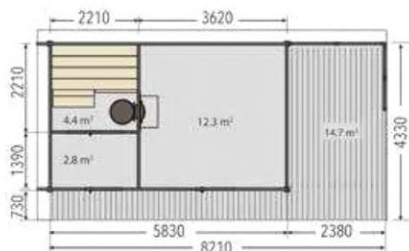

SLD03PS

SLD03PS