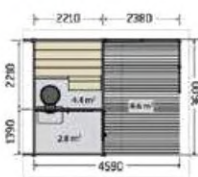

Solide Outdoor 2

SLD02PS