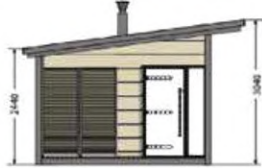

Sauna d'extérieur

HARVIA

Sauna Solide

Contenu de la livraison :

- Poêle Legend 240 DUO
- Protection de poêle
- Pierres de sauna
- Socle de protection
- Habillage de protection
- Cheminée en inox WHP1500
- Extension de cheminée
- Lampe Legend
- Clapet d'aération
- Grille de ventilation
- Porte et paroi en verre

Solide Outdoor 2

SLD02PS

Saunas Solide

Référence	Désignation	Dimensions mm	Poêle	Prix HT	Prix TTC
SLD01PS	Sauna Solide 1	3355 x 3030 x 2780	Legend 240 Duo	15 033,63	18 040,36
SLD02PS	Sauna Solide 2	4590 x 3600 x 3040	Legend 240 Duo	20 916,21	25 099,45
SLD03PS	Sauna Solide 3	8210 x 4330 x 3040	Legend 240 Duo	30 527,24	36 632,69

► Si nécessaire penser à commander la terrasse et le kit toiture

Référence	Désignation	Prix HT	Prix TTC
SLD401	Kit terrasse pour sauna SLD01PS	711,03	853,24
SLD402	Kit terrasse pour sauna SLD02PS	1 182,36	1 418,83
SLD403	Kit terrasse pour sauna SLD03PS	1 814,02	2 176,82
SLD501	Kit toiture pour sauna SLD01PS	921,58	1 105,90
SLD502	Kit toiture pour sauna SLD02PS	1 577,55	1 893,06
SLD503	Kit toiture pour sauna SLD03PS	2 521,81	3 026,17
SLD100	Tabourets de sauna, supplément pour 3 pièces	393,58	472,30