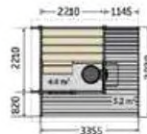

Sauna d'extérieur

HARVIA

Sauna Solide

Contenu de la livraison :

- Poêle Legend 240 DUO
- Protection de poêle
- Pierres de sauna
- Socle de protection
- Habillage de protection
- Cheminée en inox WHP1500
- Extension de cheminée
- Lampe Legend
- Clapet d'aération
- Grille de ventilation
- Porte et paroi en verre

Saunas Solide

Référence	Désignation	Dimensions mm	Poêle	Prix HT	Prix TTC
SLD01PS	Sauna Solide 1	3355 x 3030 x 2780	Legend 240 Duo	15 033,63	18 040,36
SLD02PS	Sauna Solide 2	4590 x 3600 x 3040	Legend 240 Duo	20 916,21	25 099,45
SLD03PS	Sauna Solide 3	8210 x 4330 x 3040	Legend 240 Duo	30 527,24	36 632,69

► Si nécessaire penser à commander la terrasse et le kit toiture

Référence	Désignation	Prix HT	Prix TTC
SLD401	Kit terrasse pour sauna SLD01PS	711,03	853,24
SLD402	Kit terrasse pour sauna SLD02PS	1 182,36	1 418,83
SLD403	Kit terrasse pour sauna SLD03PS	1 814,02	2 176,82
SLD501	Kit toiture pour sauna SLD01PS	921,58	1 105,90
SLD502	Kit toiture pour sauna SLD02PS	1 577,55	1 893,06
SLD503	Kit toiture pour sauna SLD03PS	2 521,81	3 026,17
SLD100	Tabourets de sauna, supplément pour 3 pièces	393,58	472,30