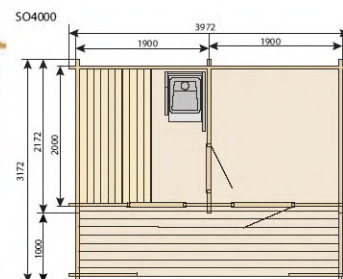

► Caractéristiques

- Bancs en épicéa
- Étanchéité en bardeaux bitumeux
- Solives de plancher imprégnées
- Toit en planches à rainure et languette
- Parois en épicéa à surface rabotée dimensions : 45 x 114 mm
- Portes et fenêtres à simple vitrage avec accessoires (poignée, serrure)
- Thermomètre, seau et louche

► Inclus dans le prix

ou

► Inclus dans le prix

Saunas KUIKKA - KEITELE

Référence	Désignation	Dimensions mm	Poêle	Prix HT	Prix TTC
SO2200	Kuikka poêle électrique	3300 x 2200 X 2500	T9 + C150	6 448,42	7 738,10
SO2200ELEC	Kuikka poêle à bois	3300 x 2200 x 2500	20 PRO + WHP1500	6 809,95	8 171,94
SO4000	Keitele poêle électrique	4000 x 3300 x 2679	T9 + C150	9 020,53	10 824,63
SO4000ELEC	Keitele poêle à bois	4000 x 3300 x 2679	20 PRO + WHP1500	9 378,58	11 254,29

Sauna Solide Compact

► Contenu de la livraison :

- Solives de plancher, planches résistantes aux intempéries
- Lames de plancher : 80 x 19 mm, épicéa
- Planches d'habillage 80 x 20 mm, épicéa
- Épicéa à surface rabotée, épaisseur 40 mm
- Montants d'angle, épicéa naturel
- Poutres de toit 130 x 40 mm, épicéa
- Plafond en lambris épicéa
- Toit sur le dessus, Lames en épicéa
- Étanchéité en bardeaux bitumeux
- Bancs en épicéa (banc supérieur, banc inférieur, tabouret, repose-pieds, dossier)
- Les accessoires de montage
- Fenêtre de sauna avec cadre en bois et vitrage en verre
- Porte avec cadre en bois et vitrage (porte verrouillable)
- Volets de ventilation et grilles de ventilation (2 pièces)